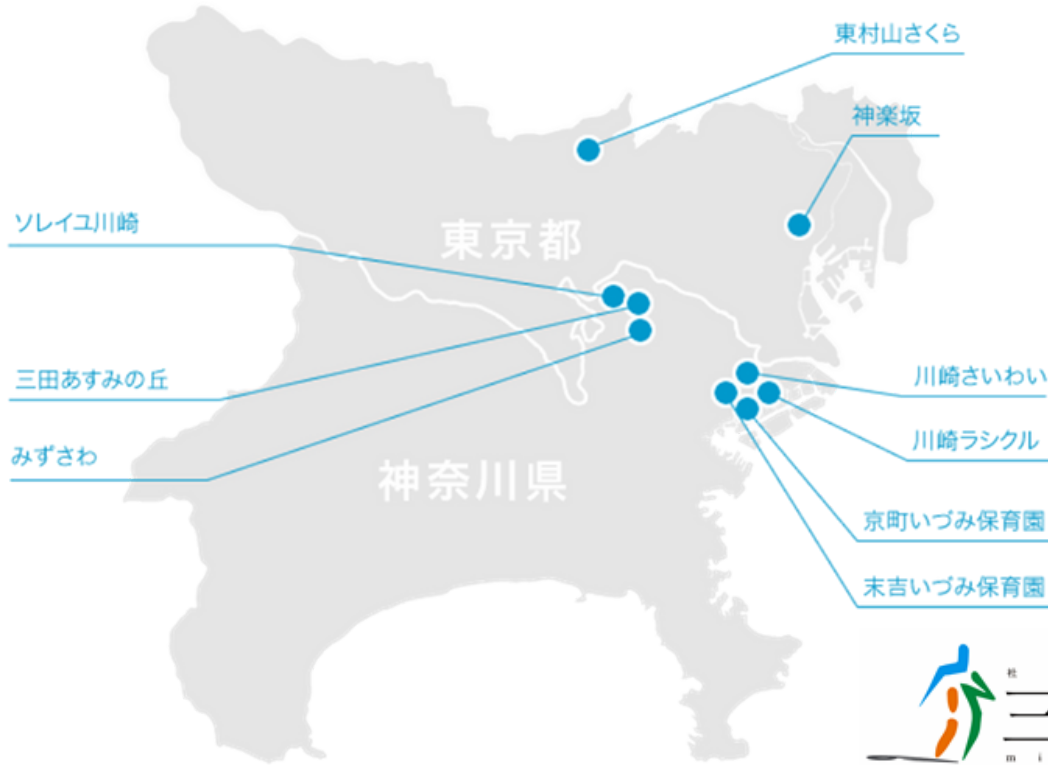

【職場説明会】
zoomを使用して個別に開催しています。
福祉や三篠会について“知りたい”“聞きたい”ことになんでもお答えします!

【施設見学会】
オンラインや対面で施設を見学!
それぞれの施設の特徴や雰囲気を感じに来てください。

その他アルバイトなども募集しております。
ご興味ある方はぜひ下記までご連絡ください!

Misagakai 関東エリア 施設所在地

高齢・障がい・児童と幅広く事業を展開！
皆さんの活躍できる場所がきっと見つかります！

【障がい】

重症児・者福祉医療施設（CAMP）ソレイユ川崎

〒215-0001 神奈川県川崎市麻生区細山1203番地
小田急線「新百合ヶ丘駅」から送迎車10分

障がい者支援施設 みずさわ

〒216-0012 神奈川県川崎市宮前区水沢3丁目6-50
JR南武線「武蔵溝ノ口駅」よりバス、バス停「稗原小学校前」より徒歩2分

複合福祉施設 川崎ラシクル（障害者支援施設）

〒210-0024 神奈川県川崎市川崎区日進町5-1
JR線「川崎駅」から徒歩10分

【高齢】

高齢者福祉施設 神楽坂

〒162-0805 東京都新宿区矢来町104
東京メトロ東西線「神楽坂駅」より徒歩2分

東村山さくら

特別養護老人ホーム さくらテラス青葉町

養護老人ホーム さくらコート青葉町

〒189-0002 東京都東村山市青葉町一丁目7-72
JR南武線「新秋津駅」からバス、バス停「青葉町一丁目」より徒歩8分

複合福祉施設 川崎ラシクル（特別養護老人ホーム）

〒210-0024 神奈川県川崎市川崎区日進町5-1
JR線「川崎駅」から徒歩10分

川崎さいわい

特別養護老人ホーム 南さいわい

地域密着型特別養護老人ホームこむかい

〒212-0016 神奈川県川崎市幸区南幸町3丁目149
JR南武線「尻手駅」より徒歩7分

介護老人保健施設三田あすみの丘

〒214-0034 神奈川県川崎市多摩区三田1丁目14番2号
小田急線「生田駅」から徒歩10分

【児童】